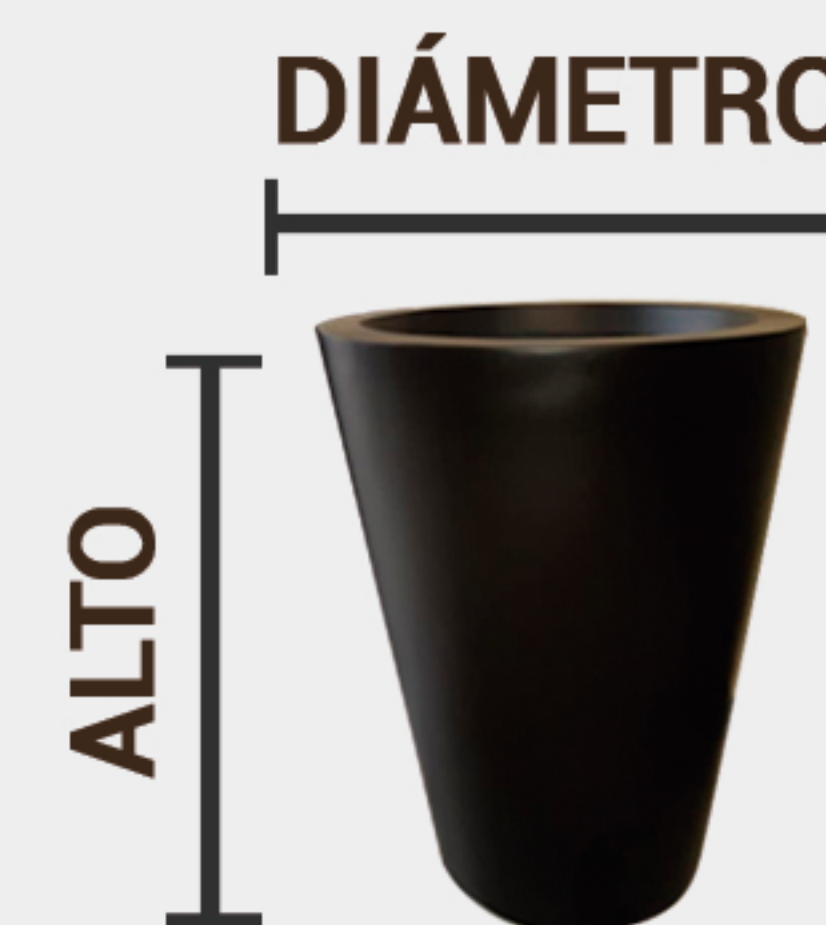

	Alto	D.Base	D.Superior
1	60	18.5	36

*Todas las medidas aquí expresadas se encuentran en centímetros

MORONI

Diseño especialmente interesante para un pequeño detalle en tu repisa o escritorio. Hace gran sinergia junto a otros modelos.

	Alto	Diámetro
1	31	23

TÚNEZ

Una opción práctica y elegante para agregar un detalle diferente a tu jardín. Conserva un poco de estilo clásico pero con un gran aire de innovación y frescura.

	Alto	Diámetro
1	18.5	40
2	21	67.5
3	30	100

*Todas las medidas aquí expresadas se encuentran en centímetros

TABALA

Se desprende de nuestro modelo **Cairo** pero con una figura más esbelta y grácil que este. Aún conserva su estética clásica pero ligeramente actualizada. Haciéndola una gran opción a considerar.

	Alto	Diámetro
1	80	60

CILINDRO

Cuenta con una gran variedad de tamaños y una apariencia más orgánica, lo que hace de este diseño una variable especialmente interesante para decorar interiores.

	Alto	Diámetro
1	40	36
2	54	36
3	67	54