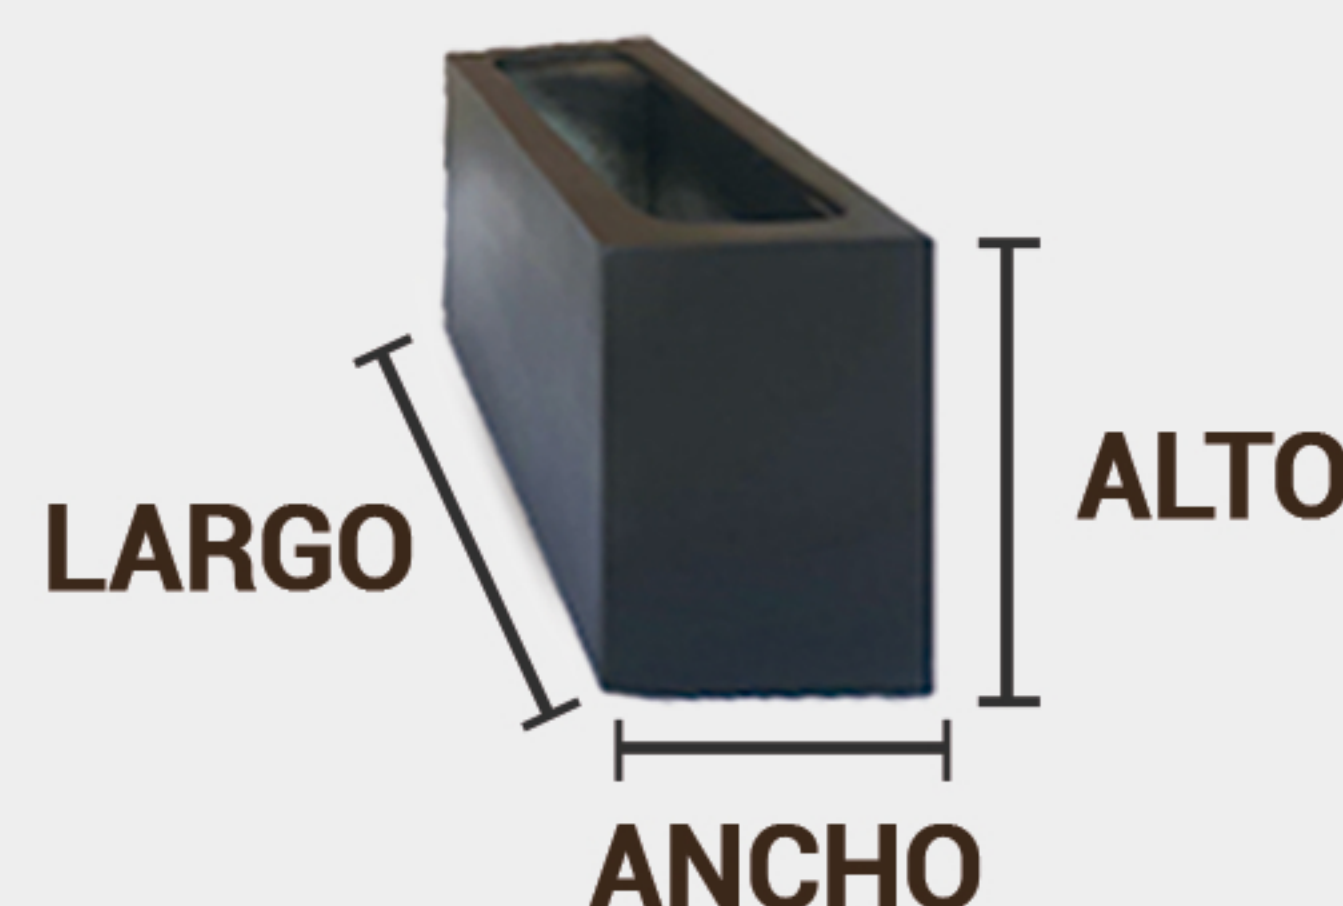

Aquí hay algunas otras ventajas de las macetas de fibra de vidrio:

La principal es su durabilidad, puedes colocarlas tanto en el interior como en el exterior (Albercas, techos verdes, terrazas, pasillos, áreas comunes, etc.).

Son de fácil mantenimiento y, además, pueden lavarse sin mucho problema.

NUESTROS PRODUCTOS

REALIZAMOS CUALQUIER MEDIDA O FORMA

CUADRO

Gracias a su gran versatilidad es una muy buena opción para decorar tanto interiores como exteriores, jardines o pasillos.

	Alto	Ancho	Largo
1	20	20	20
2	30	30	30
3	40	40	40
4	50	50	50
5	60	60	60
6	70	70	70
7	80	80	80
Bajo	70	120	120
Ref.	100	120	120

RECTANGULAR

Excelente opción para delimitar espacios tales como comedores, explanadas o incluso áreas comerciales de forma elegante.

	Alto	Ancho	Largo
1	30	20	60
2	30	25	90
3	60	40	100
4	80	30	150
5	80	80	150

MARRUECOS

Maceta muy estética que gracias a su figura esbelta es especialmente buena para pasillos y enmarcar entradas.

	Alto	Base	Superior
1	70	22x22	32x32
2	80	27x27	35x35
3	70	35x35	48x48
4	110	33x33	50x50