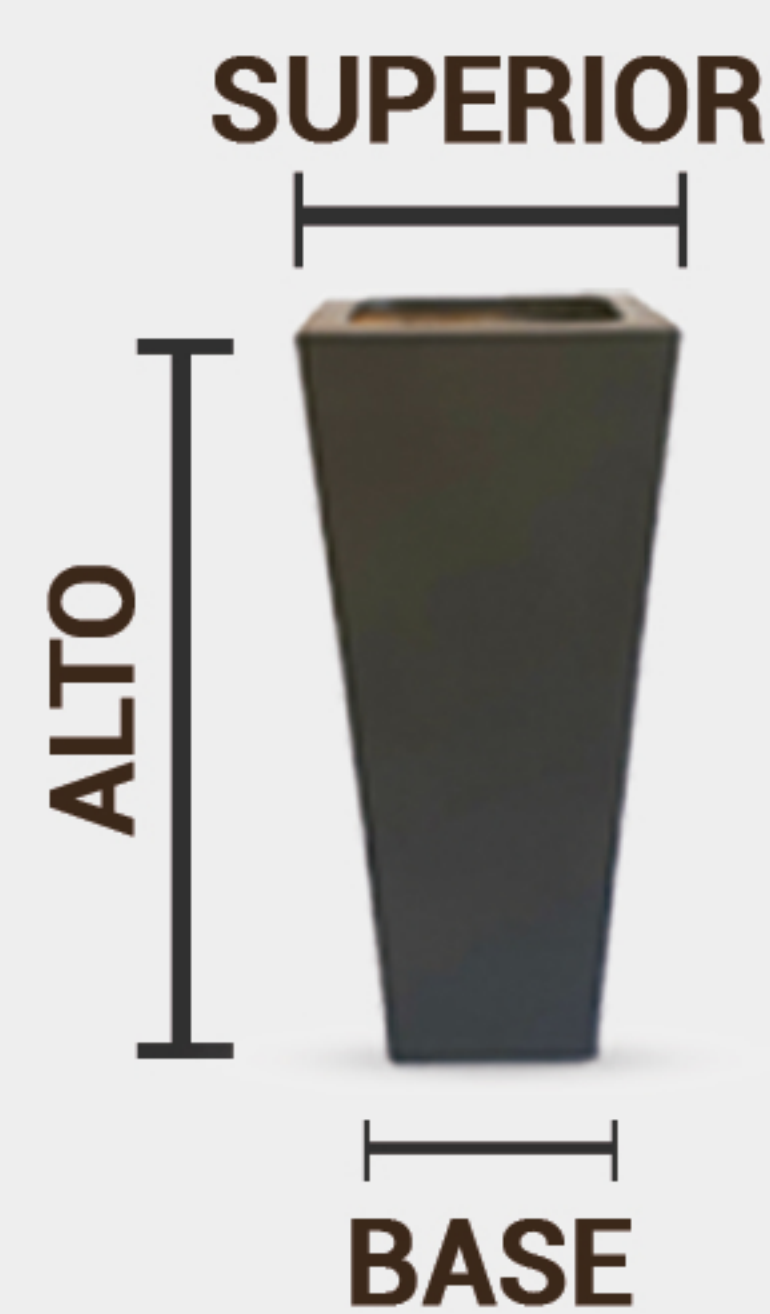

	Alto	Ancho	Largo
1	20	20	20
2	30	30	30
3	40	40	40
4	50	50	50
5	60	60	60
6	70	70	70
7	80	80	80
Bajo	70	120	120
Ref.	100	120	120

RECTANGULAR

Excelente opción para delimitar espacios tales como comedores, explanadas o incluso áreas comerciales de forma elegante.

	Alto	Ancho	Largo
1	30	20	60
2	30	25	90
3	60	40	100
4	80	30	150
5	80	80	150

MARRUECOS

Maceta muy estética que gracias a su figura esbelta es especialmente buena para pasillos y enmarcar entradas.

	Alto	Base	Superior
1	70	22x22	32x32
2	80	27x27	35x35
3	70	35x35	48x48
4	110	33x33	50x50